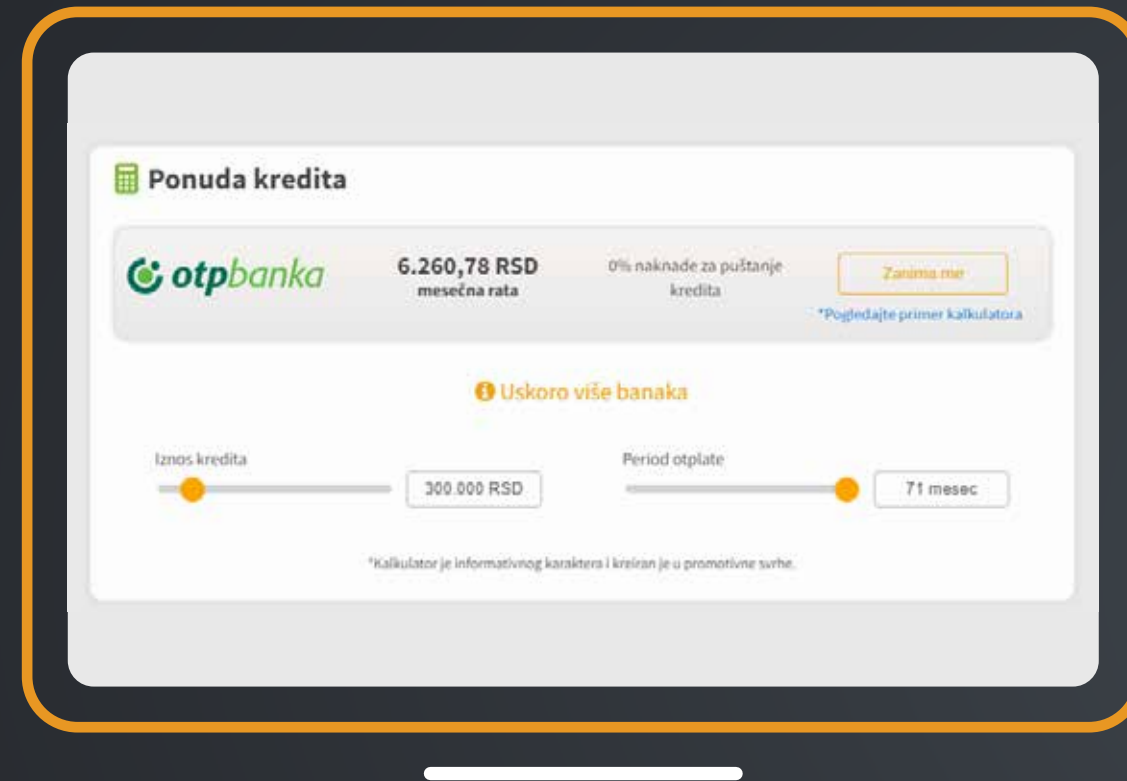

Product placement

Na upit

Preko 100.000 pretplatnika na našem YouTube kanalu 

Kreditni kalkulator

NAZIV POZICIJE

MESEČNA CENA

Kreditni kalkulator

2.000 (EUR)