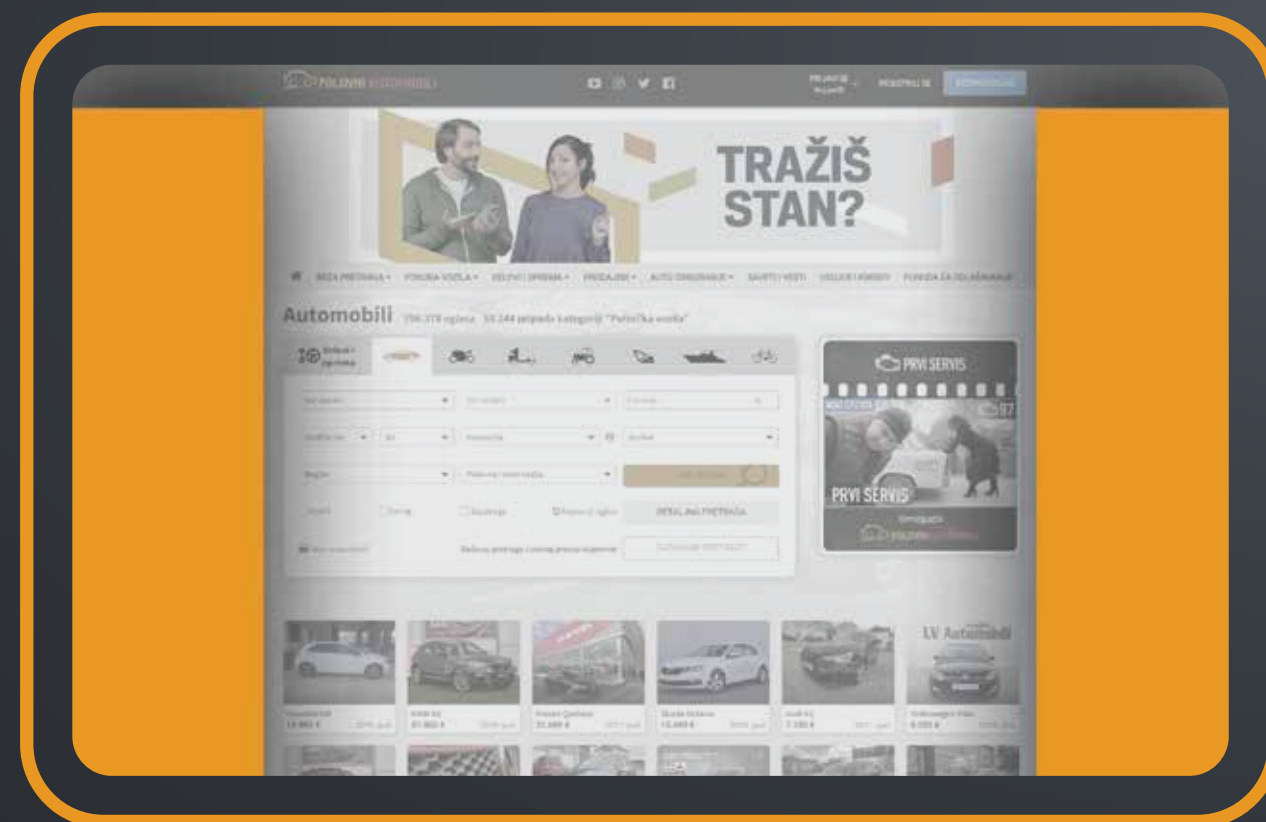

Ponuda desktop

NAZIV POZICIJE

ROTACIJA

CENA PO DANU

Branding

100%

400
(EUR)

NAZIV POZICIJE

ROTACIJA

CPM

(cena za 1000 prikaza)

Footer 750 x 200

CPM

10
(EUR)

BRANDING