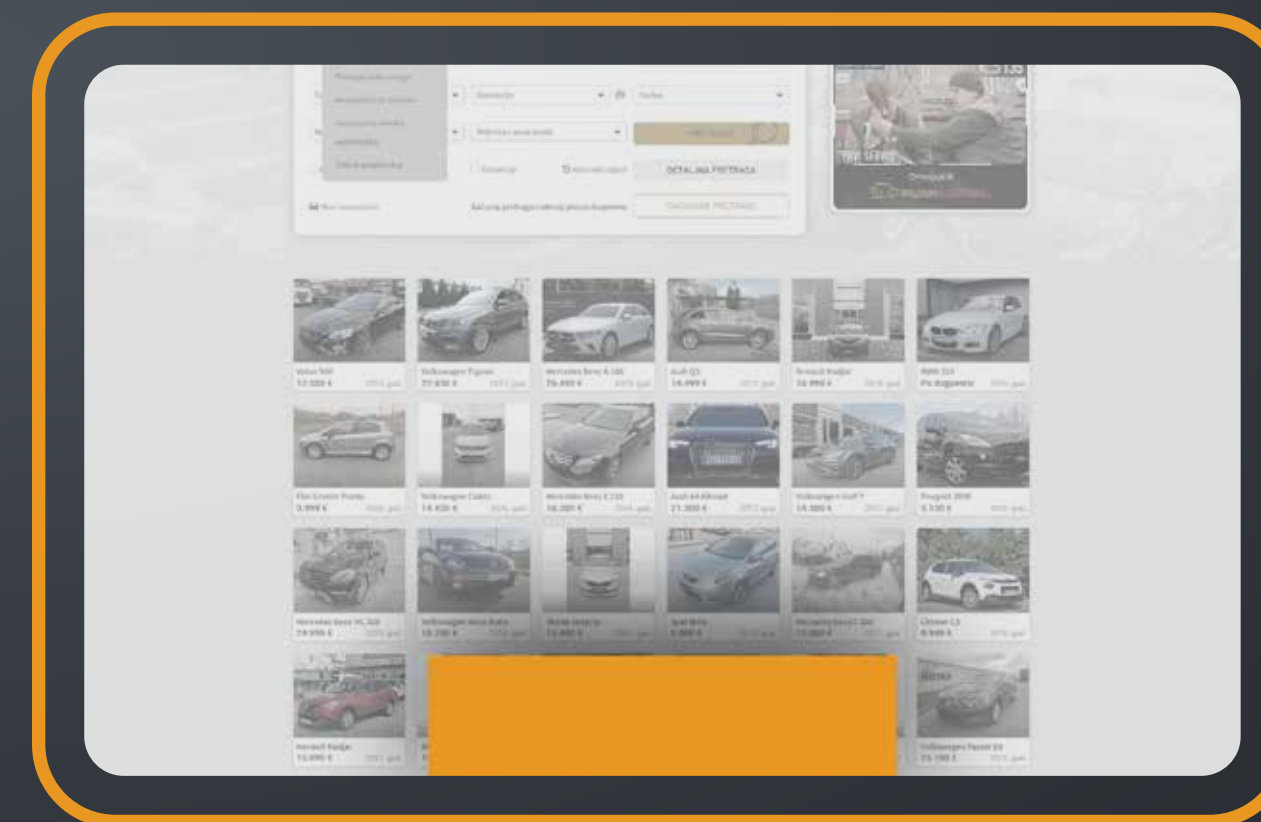

FOOTER 750X200