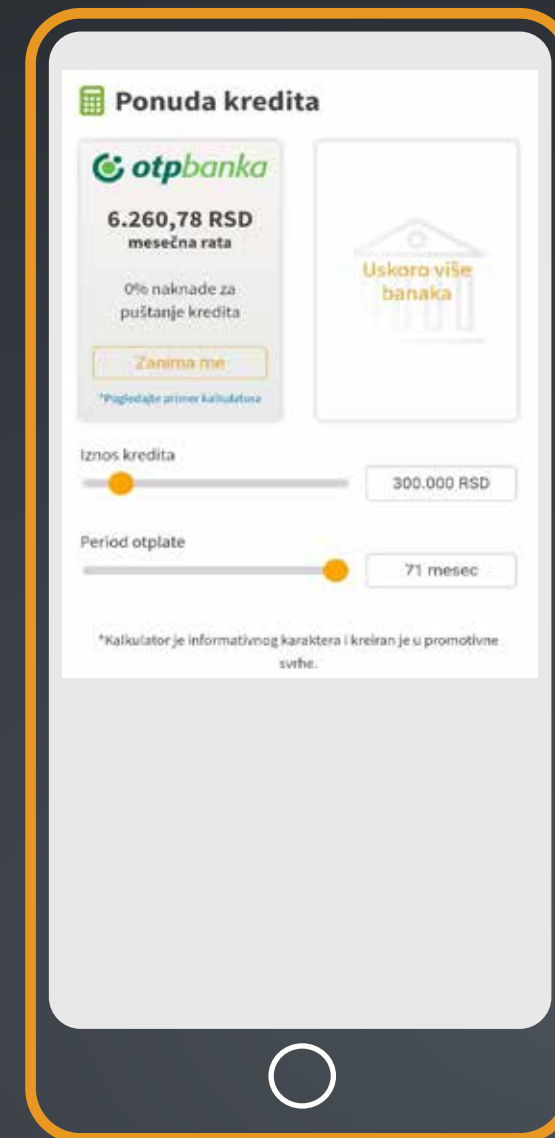

Product placement

Na upit

Preko 100.000 pretplatnika na našem YouTube kanalu 

Kreditni kalkulator

NAZIV POZICIJE

MESEČNA CENA

Kreditni kalkulator

2.000 (EUR)