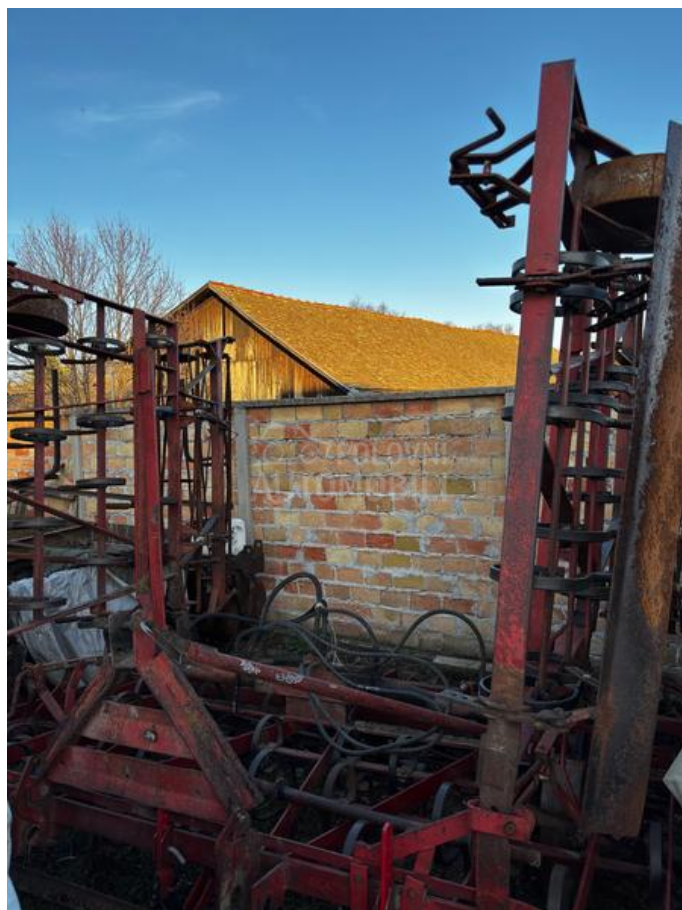

Opšte informacije:

Vozilo:	Polovno
Marka:	Kongskilde
Model:	6,5
Tip:	Setvospremači
Godina proizvodnje:	1998
Fiksna cena:	DA
Zamena:	NE
Lizing:	NE
Kredit:	NE
Datum postavljanja:	31.05.2026
Broj oglasa:	29193036

Dodatne informacije:

Oprema:

- Hidraulika

Kontakt podaci:

Dr Imrea Kiša 26
21226 Bačko Petrovo Selo, Srbija
Južno-bački
Mobilni 1: +381 63 8476 822