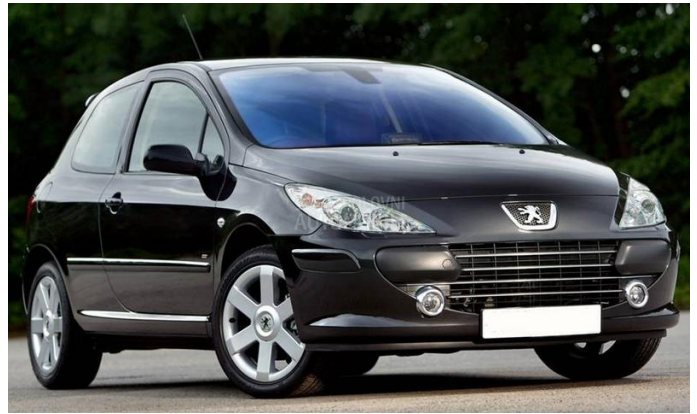

Opšte informacije:

Deo:	Polovan
Za:	Peugeot
Grupe delova:	Karoserija, šasija, limarija
Način slanja:	Svejedno
Stanje:	Polovno
Podtip:	Blatobran i krilo
Fiksna cena:	NE
Zamena:	NE
Lizing:	NE
Kredit:	NE
Datum postavljanja:	10.06.2026
Broj oglasa:	29235585

DELOVI ZA SVE

Kontakt podaci:

Boje Markovića BB
14224 Lajkovac (Varoš), Srbija
Kolubarski
Telefon 1: 0640305078

Opis:

+++++ GARANCIJA NA SVAKI DEO!+++++

PEZO 206 LIMUZINA HECBEK KARAVAN 1.1B 1.4B 1.6B 2.0B 1.4HDI 2.0HDI

PEZO 307 2.0HDI 110KS 90KS 1.6HDI 66KW 80KW 1.6B 80KW 2.0B HECBEK KARAVAN LIMUZINA

PEUGEOT 207 1.4B 65KW 1.4HDI 1.6HDI 66KW 90KS 80KW 110 KS

PEZO 308 KARAVAN LIMUZINA 1.6HDI 2.0HDI

PEZO 3008

PEZO 407 LIMUZINA 1.6HDI I 2.0HDI

PEZO 4007 2.2HDI 115KW SVI DELOVI

PEZO 406 LIMUZINA 2.0HDI

Ceo auto u delovima, Pezo 307 1.6B 1.4B 2.0 hdi benzinac Karoserija, Airbag pezo 307 , vozacev suvozacev u sedistima, za pezo 307 peugeot 307,PEUGEOT 207 PEZO 207 PEUGEOT 208 PEZO 407 PEUGEOT 407 406 ,PEZO 308 PEUGEOT 308 PEUGEOT 3008 PEUGEOT 4007

LIMARIJA vrata, krilo far gepek soferka krov retrovizori ,ALU FELNE ,CELICNE FELNE ,KATALIZATORI ,dpf FILTER ,VELIKI SERVIS .MALI SERVIS,TOTAL ULJE

felne gume ratkapne original MOTOR menjac nosaci KOMPJUTER MAGNET MARELI , TORZILJA podizaci DASKA BOSCH ZADNJA KLESTA MACKE RESTYLING ABLENDER

hladnjak vezni lim maska bravice stop lampa lajsne volan kozni ablander migavci tabla sediste enterijer tapaciri kineticki

glavcina drzaci alternator alnaser pumpa rezervoar opruge amortizeri cantra creva servo pumpa poluosovina alu felne ratkapne celicne felne bsi protokomer , kompresor klime , ventilator klime , maglenka , bosch pumpa , bobina branik spojler letva , dizne hdi benzinac , kuciste filtera , podizaci , mali hladnjak , radio cd kilometar sat abs diskovi plovice korpa , lamela , sediste zadnja klupa pojasevi ZAMAJAC PLIVAJUCI FIKSNI FIXNI REMENICA SPOJLER volan rucica menjaca , sediste ,abs , esp , letva motoric letve

ablender polica maglenke sedista ladica ventilator reostat klima kompresor crevo zabica lampa led menjac rucica kabalovi svecice ulje filter bombina gume felne radio cd usb prekidač panorama staklo siber antena mehanizam rezervnog tocka stop svetlo soerfka vetrobran grejac glavcina skoljka sajtna stub patoshnica hebo auspuh nosac motora katalizator lambda sonda izduvna grana zamajac korpa lamela fiksni plivajuci 66kw cilindar kvacila abs esp ratkapna motoric letve elektricne servo trap most kljesta diskovi sijalica lajsna brava keder pumpa za gorivo hladnjak bsi bsm delphi dizne volan menjac spona NOVI DELOVI TURBINA 1.4HDI 1.6HDI REDUKTOR 4007 2.2 HDI

Svi delovi. . . NAJBOLJE CENE Najbolji kvalitet GARANCIJA NA DELOVE

IMAMO I SVE NOVE DELOVE PO NAJBOLJIM CENAMA ZA PEUGEOT VOZILA!

MOGUCE SLANJE I BRZOM POSTOM