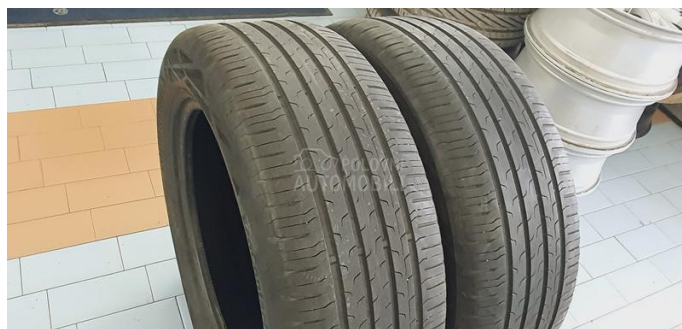

Opšte informacije:

Gume:	Polovne
Kategorija gume:	Putnička vozila
Širina:	7587
Visina:	7657
Prečnik:	R7691
Sezona:	Letnja
Proizvođač:	Continental
DOT oznaka:	1020
Način slanja:	Svejedno
Broj komada:	2
Stanje:	Polovno
Fiksna cena:	NE
Zamena:	NE
Lizing:	NE
Kredit:	NE
Datum postavljanja:	11.06.2026
Broj oglasa:	29259620

[Kod kajsije](#)**Kontakt podaci:**

bb
15220 Koceljeva, Srbija
Mačvanski
Telefon 1: 0605323053

Opis:

DVE LETNJE GUME CONTINENTAL
ECO CONTACT 6 MO
235 55 18 100W
OBE RAVNOMERNO TROŠENE
ISPRAVNE I BEZ OŠTEĆENJA
U NASEM SERVISU MOZETE DOBITI USLUGE MONTIRANJA I BALANSIRANJA
VELIKI IZBOR FELNI I GUMA IZ INOSTRANSTVA KAO I NOVIH GUMA RAZNIH
BRENDOVA
POGLEDAJTE KOMPLETNU PONUDU
SAMO POZIV
NA SMS NE ODGOVARAM