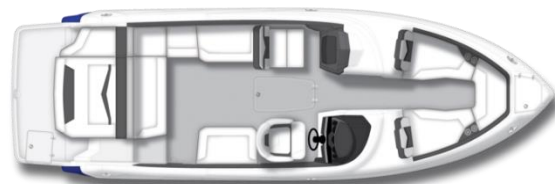

## PONUĐA 1073703 - MY 2024 MONTEREY 278 SS

Dužina preko svega:	8,13 m	Dek linija:	Arctic Ice / Bela
Širina preko svega:	2,59 m	Bočna linija na trupu	Whisper Grey / Siva
Kapacitet rezervoara za gorivo:	303 l	Ukrasna linija na trupu:	Whisper Grey / Siva
Kapacitet rezervoara za vodu:	57 l	Dno korita:	Onyx / Crna
Kapacitet rezerv. za otp. vode:	42 l	Boja enterijera	Anthracite / Siva
Dozvoljen broj lica u plovilu:	14	Enterijer kabine:	/

#### **KORITO / PALUBA - EKSTERIJER:**

Dno trupa u boji - Onyx / crna  
 Sidreno vitlo sa sidrom, kanapom i lancem  
 Priprema instalacije za sidreno vitlo  
 Krmeni tuš sa vodom pod pritiskom (hladna voda)  
 Električni Wakeboard Rol Bar- crni, sa bimini tendom  
 Krmena platforma popločana Sea Dek-om - siva  
 Podvodna LED svetla